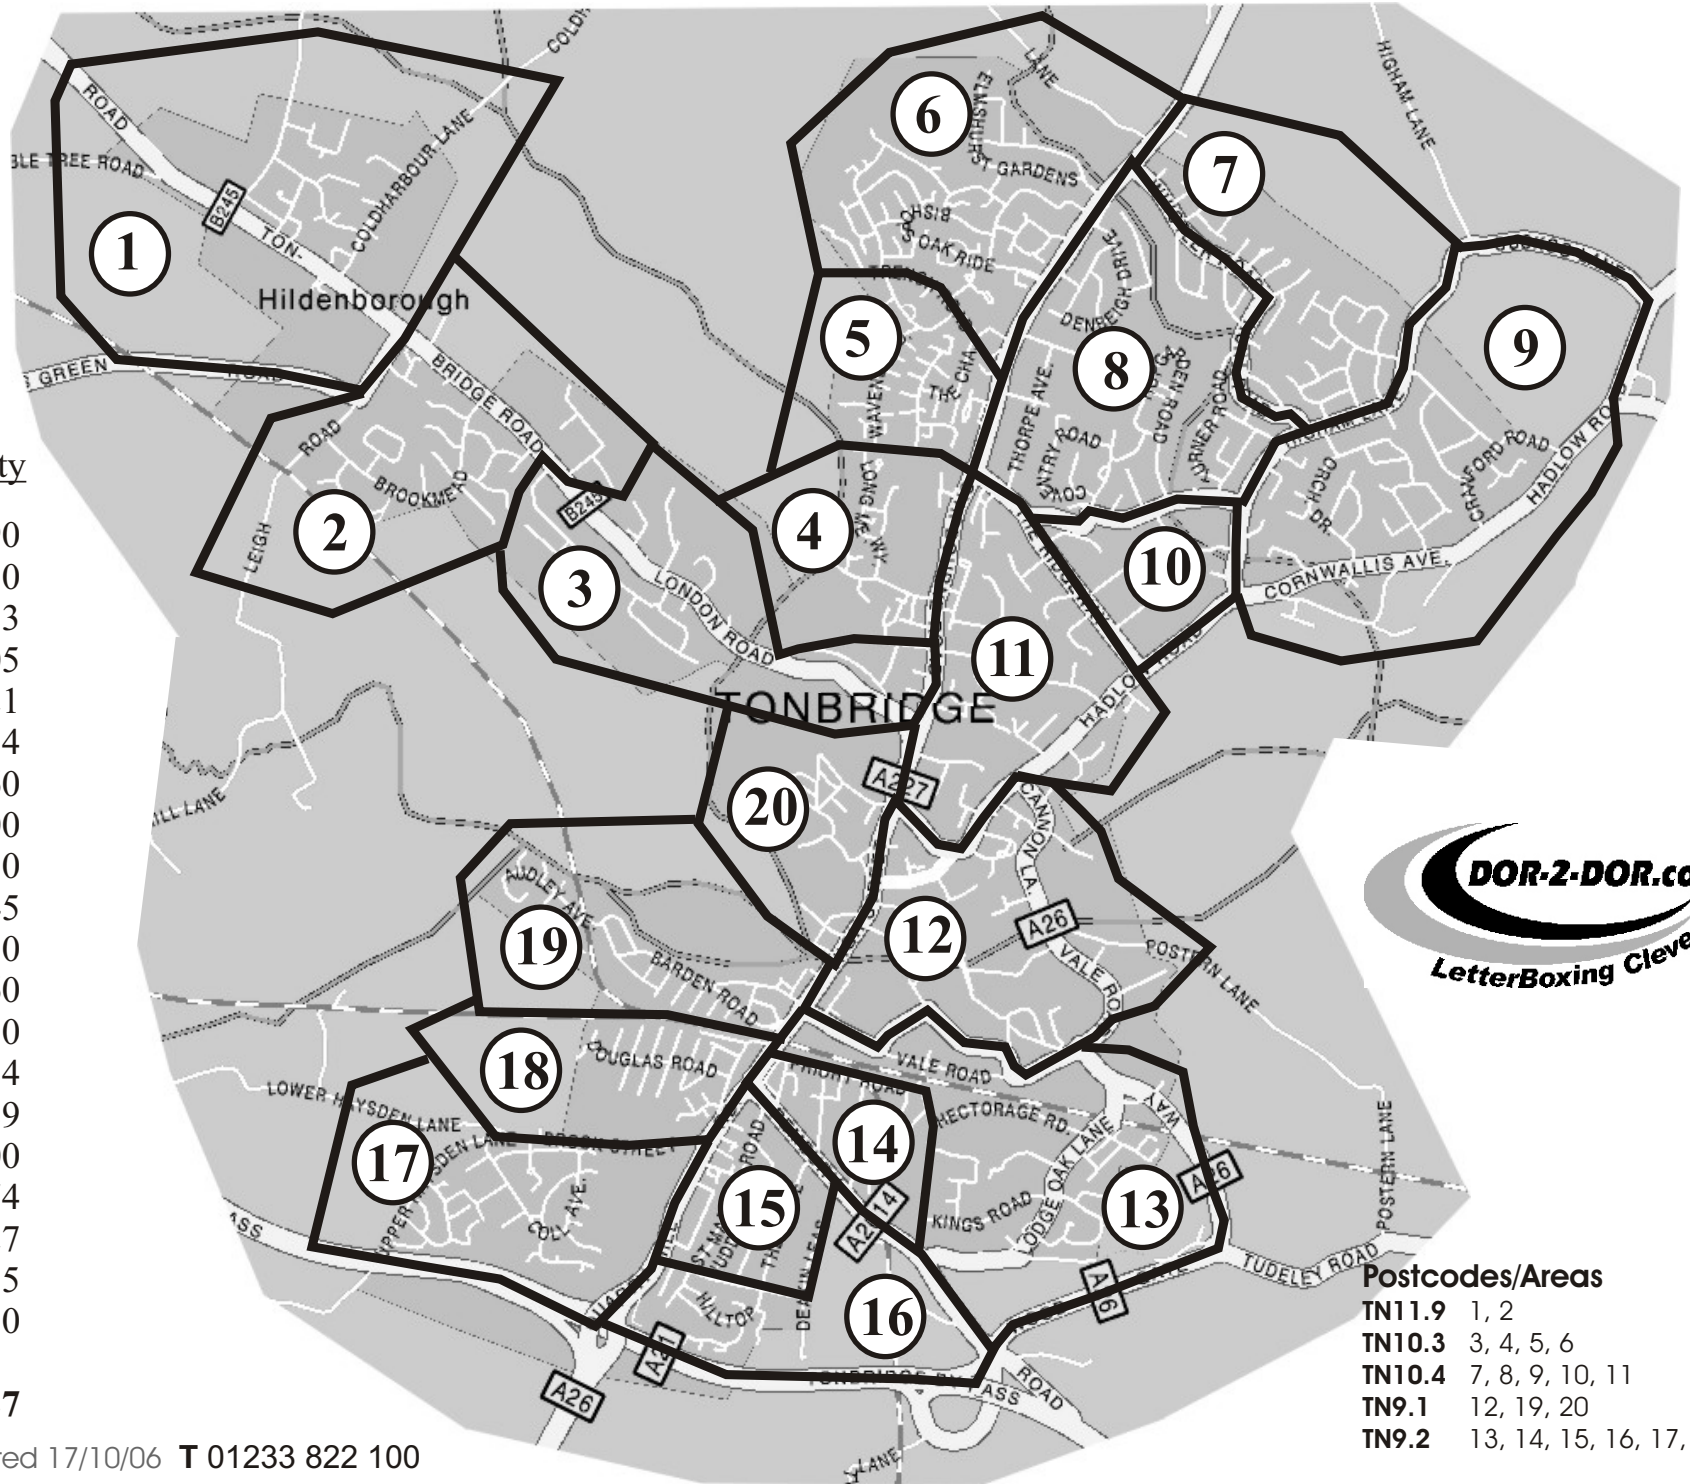

TONBRIDGE

Area	Qty
1.	390
2.	710
3.	653
4.	505
5.	721
6.	1,254
7.	860
8.	1,300
9.	830
10.	245
11.	810
12.	560
13.	850
14.	684
15.	889
16.	600
17.	674
18.	627
19.	715
20.	250

Total 14,127

Postcodes/Areas

TN11.9	1, 2
TN10.3	3, 4, 5, 6
TN10.4	7, 8, 9, 10, 11
TN9.1	12, 19, 20
TN9.2	13, 14, 15, 16, 17, 18