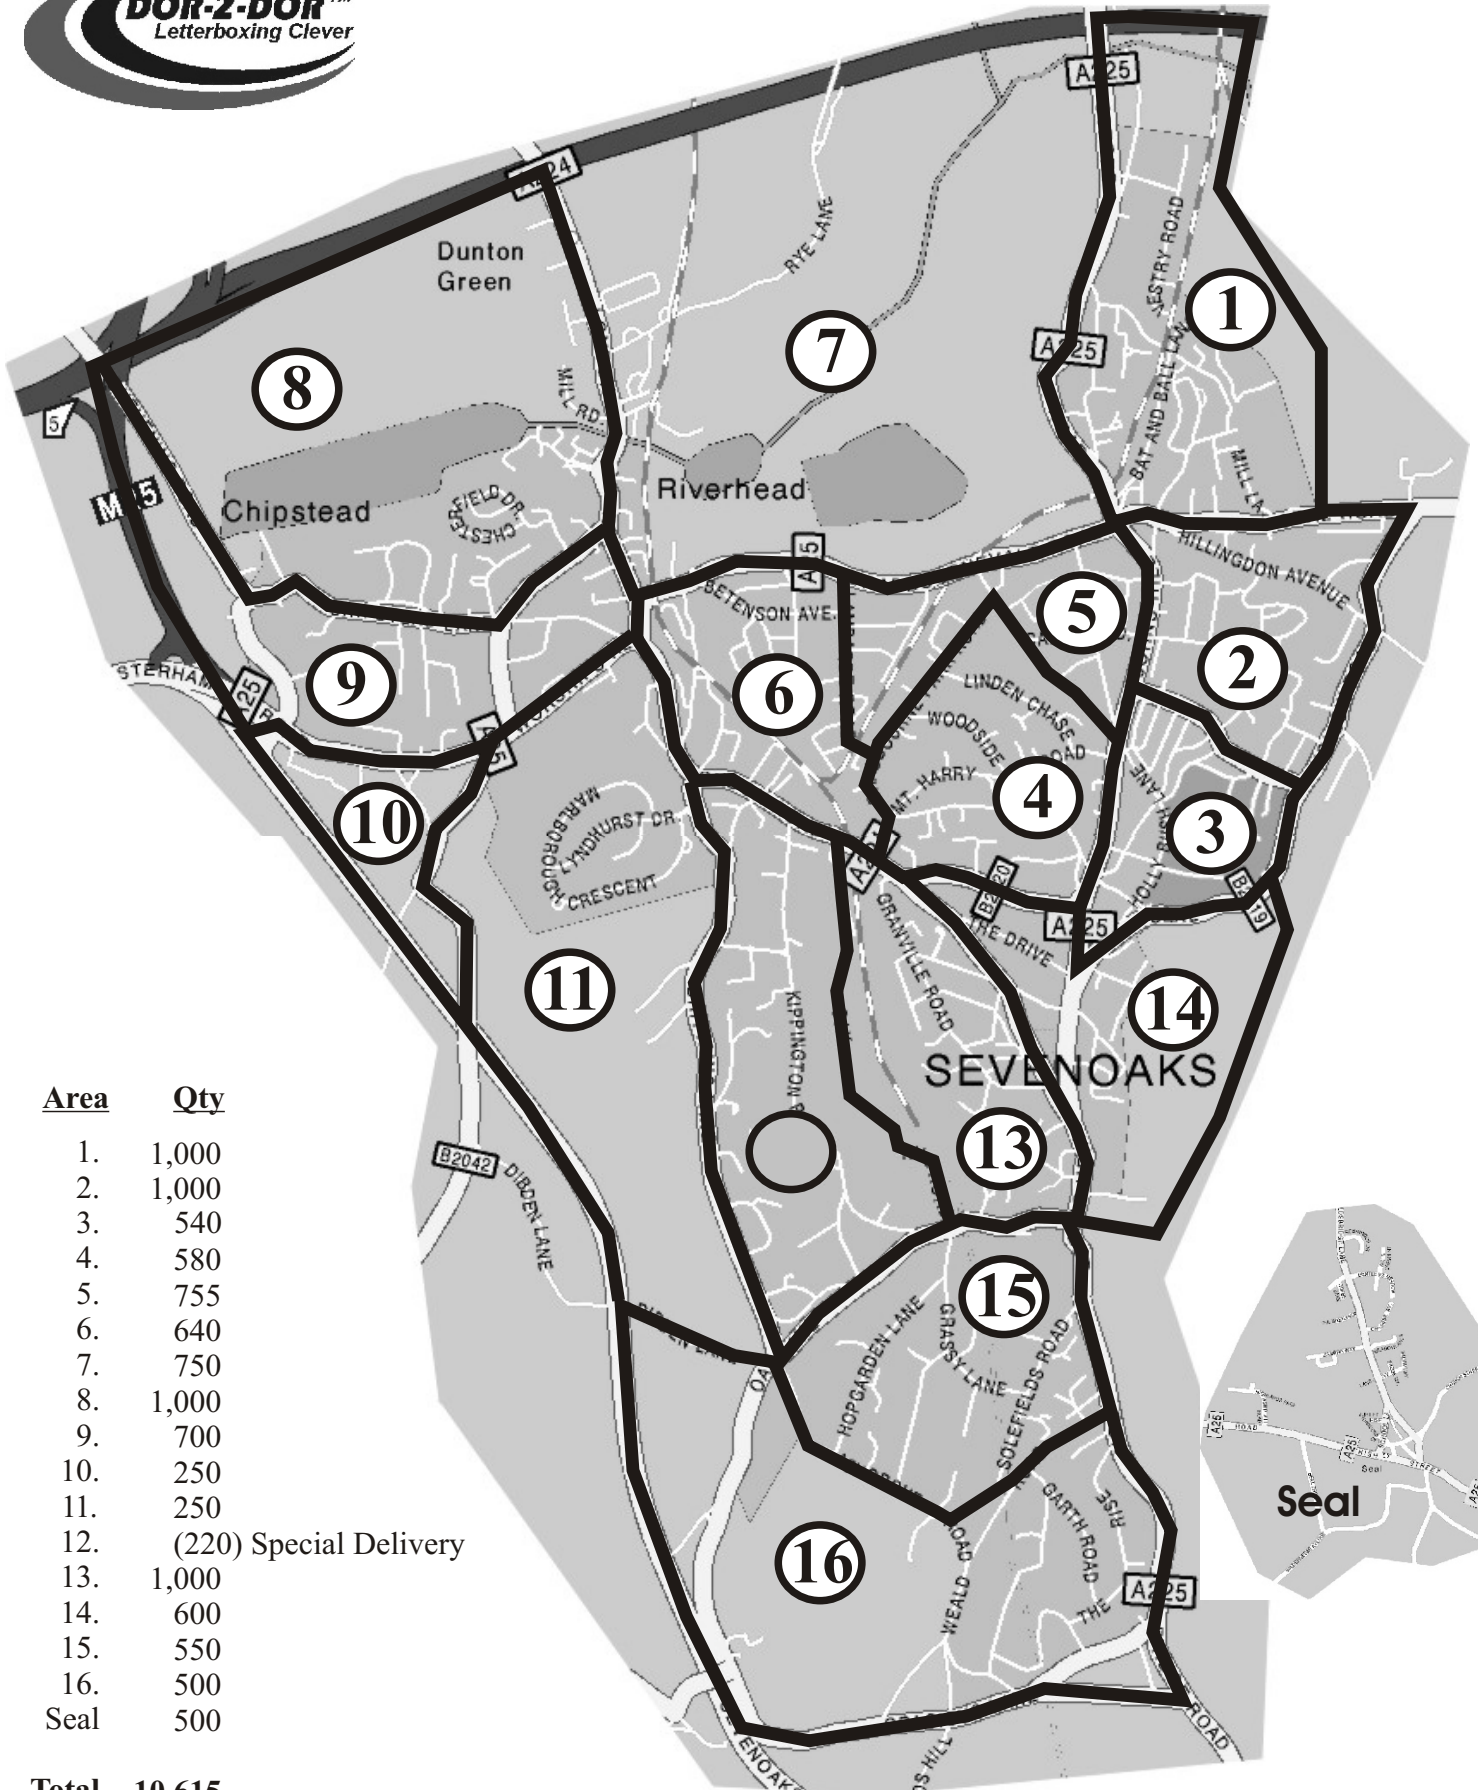

SEVENOAKS

Area	Qty
1.	1,000
2.	1,000
3.	540
4.	580
5.	755
6.	640
7.	750
8.	1,000
9.	700
10.	250
11.	250
12.	(220) Special Delivery
13.	1,000
14.	600
15.	550
16.	500
Seal	500

Total 10,615
Updated 17/10/06