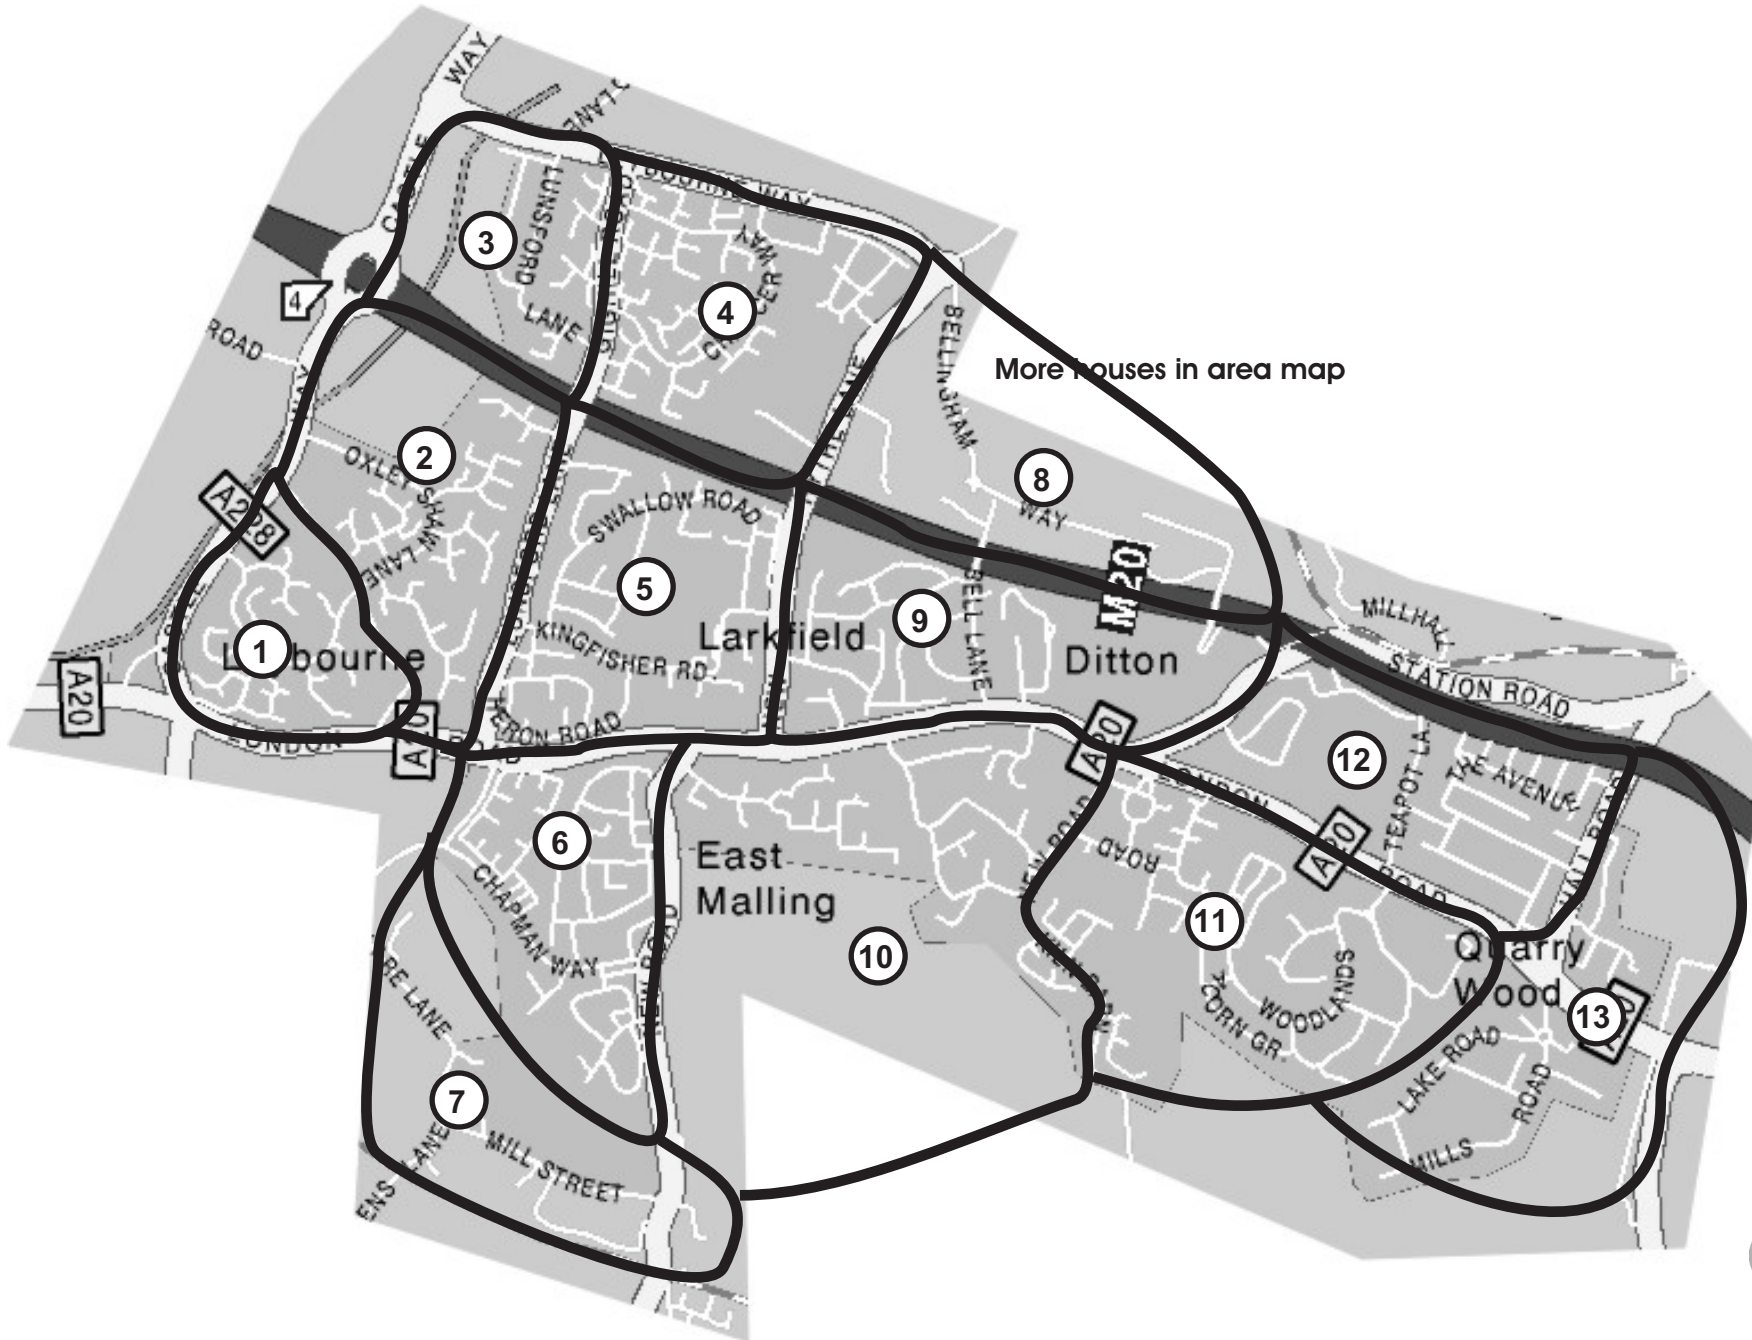

LARKFIELD / EAST MALLING

Area Quantity

1.	483
2.	700
3.	335
4.	1000
5.	1000
6.	800
7.	370
8.	700
9.	800
10.	800
11.	1100
12.	800
13.	151
Total	9,038

(c) Dor2Dor.net
Updated 05/05/07

Tel: 01233 822 100